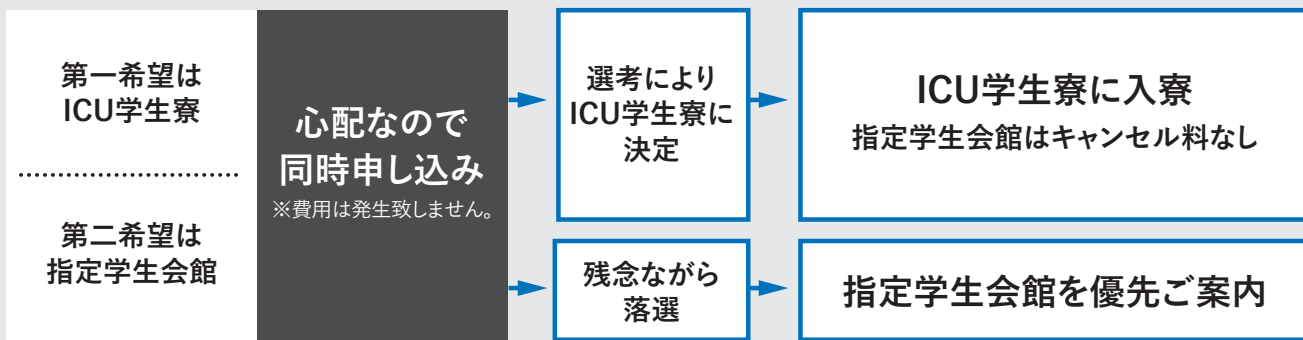

指定学生会館 学寮併願制度について 2025

指定学生会館では寮長・寮母が住み込みで、皆様の学生生活を支援します。居室は完全個室で、生活に必要な家具も備え付けられております。食事バランスのとれた朝夕2食が付いておりますので、初めてのひとり暮らしも安心です。掃除当番等はなく、ほとんどの指定学生会館で門限はありません。(一部の会館を除く)

指定学生会館では室数限定でICU学生寮との『併願制度』を設けております。

『併願制度』とは、ICU学生寮と同時でエントリー可能な制度です。※学寮落選後にエントリーいただいた順で、指定学生会館(ドミー)をご案内いたします。詳細は下記をご確認をお願いいたします。

○指定学生会館 学寮併願制度 エントリーの流れ

ICU学生寮と指定学生会館は同時申し込みが可能です。(エントリーの際、ICU学生寮との併願の有無をお伝えください。)

【指定学生会館 エントリー方法】

右記QR(申込フォーム)からエントリーください。2枚目の指定学生会館の中から、第1希望・第2希望をお伝えください。